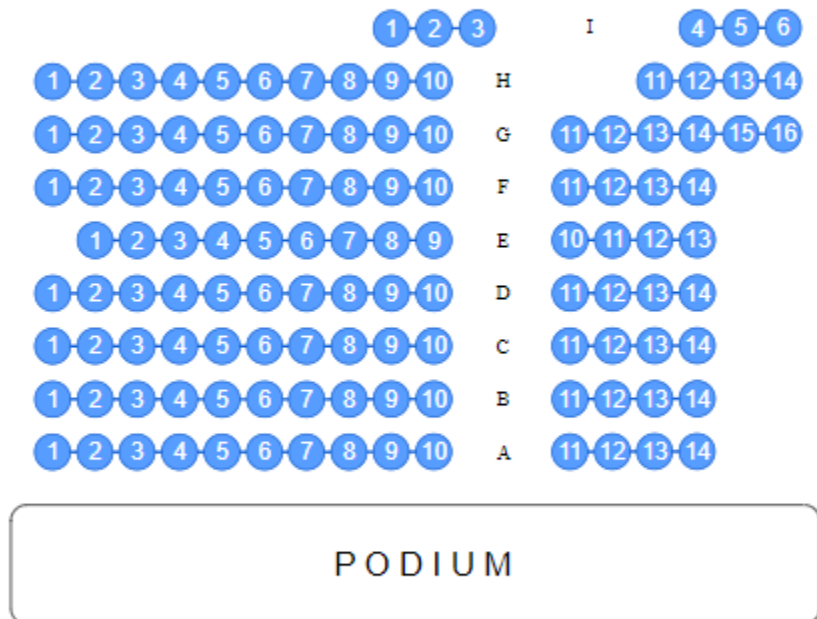

201 Full CTB

202 Half CTB

203 Quarter CTB

204 Full CTO

205 Half CTO

206 Quarter CTO

213 White Flame Green

218 Eight CTB

223 Eight CTO

224 Daylight Blue Frost

230 Super Correction LCT Yellow

250 Half White Diffusion

252 Eighth White Diffusion

254 New Hampshire Frost

9.2 ZAALPLAN

9.3 FOTO'S